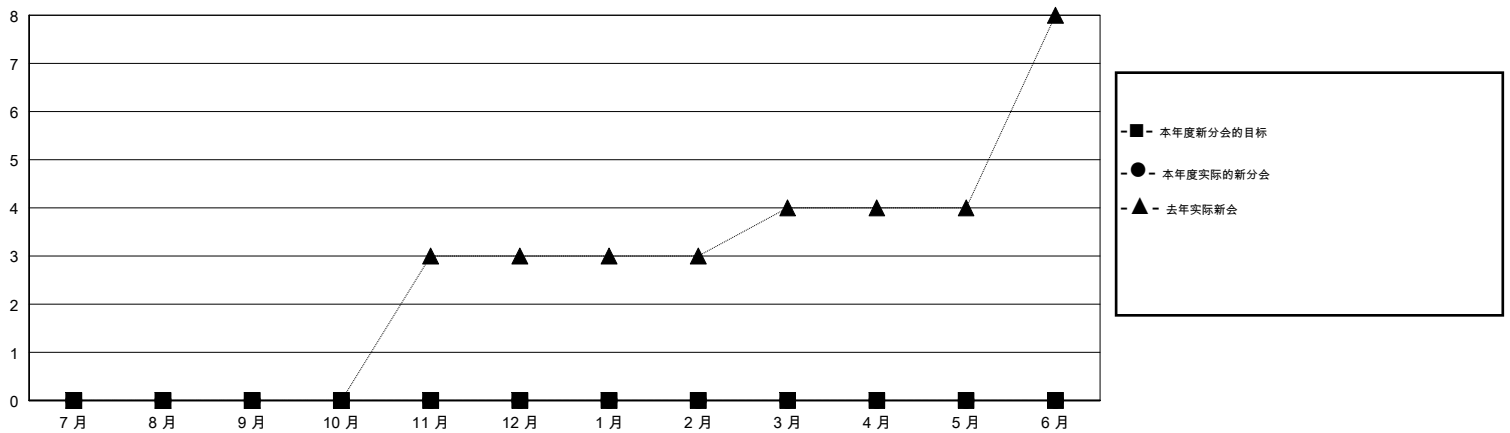

# MONTHLY MEMBERSHIP PROGRESS REPORT

District 392

Results as of: 09/30/2018

GMT: ZIYU LIN

地点 CHINA

GMT宪章区

分会			
成果 2018-2019			
季	新分会目标	新会	会员流失的分会
7月/8月/9月	0	0	3
10月/11月/12月	0	0	0
1月/2月/3月	0	0	0
4月/5月/6月	0	0	0

位会员@每位须缴			
成果 2018-2019			
季	会员净增长目标	实际会员增长数	实际退会会员 (包括转会)
7月/8月/9月	250	43	64
10月/11月/12月	250	0	0
1月/2月/3月	150	0	0
4月/5月/6月	100	0	0

目标与实际新会累积

目标和实际会员累积

已取消的分会: 3	10 CLUBS OF 42 增添1位或以上的新会员	性别分布 男 633 (59.72%) 女 427 (40.28%) 年度女性会员百分比目标: 0%
放弃的会员 过世 0 分会已取消 3 其他 61 总计 64	<a href="#">点击这里取得累计会员数据</a>	总计家庭单位会员数 36 支付减半会费的家庭会员 18