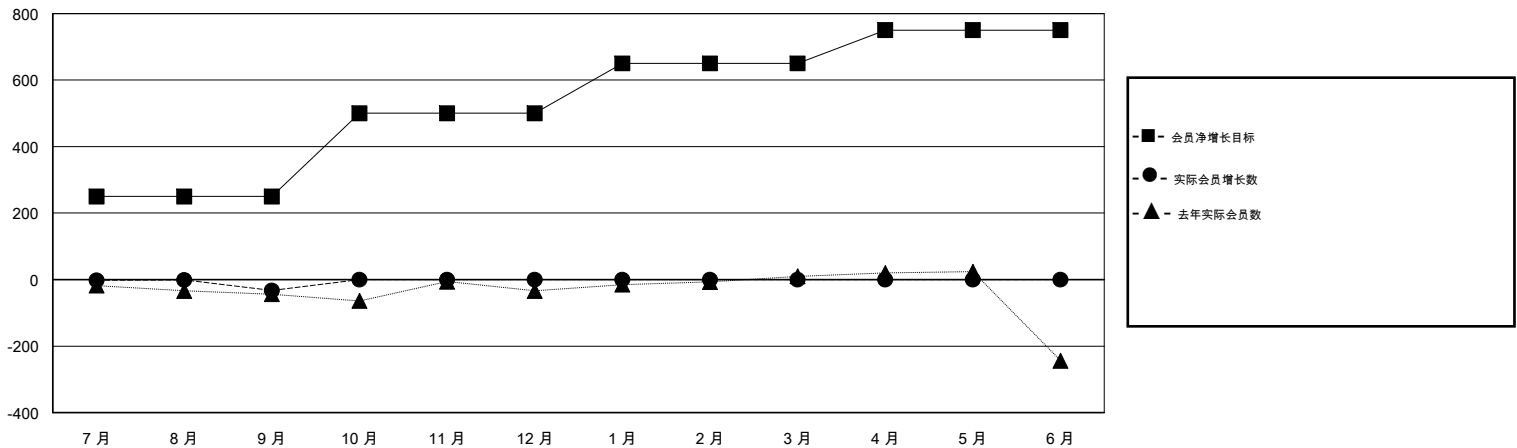

# MONTHLY MEMBERSHIP PROGRESS REPORT

District 392

Results as of: 09/30/2018

GMT: ZIYU LIN

地点 CHINA

GMT宪章区

分会			
成果 2018-2019			
季	新分会目标	新会	会员流失的分会
7月/8月/9月	0	0	3
10月/11月/12月	0	0	0
1月/2月/3月	0	0	0
4月/5月/6月	0	0	0

位会员@每位须缴			
成果 2018-2019			
季	会员净增长目标	实际会员增长数	实际退会会员 (包括转会)
7月/8月/9月	250	43	64
10月/11月/12月	250	0	0
1月/2月/3月	150	0	0
4月/5月/6月	100	0	0

目标与实际新会累积

目标和实际会员累积

已取消的分会: 3	10 CLUBS OF 42 增添1位或以上的新会员	性别分布 男 633 (59.72%) 女 427 (40.28%) 年度女性会员百分比目标: 0%
放弃的会员 过世 0 分会已取消 3 其他 61 总计 64	<a href="#">点击这里取得累计会员数据</a>	总计家庭单位会员数 36 支付减半会费的家庭会员 18